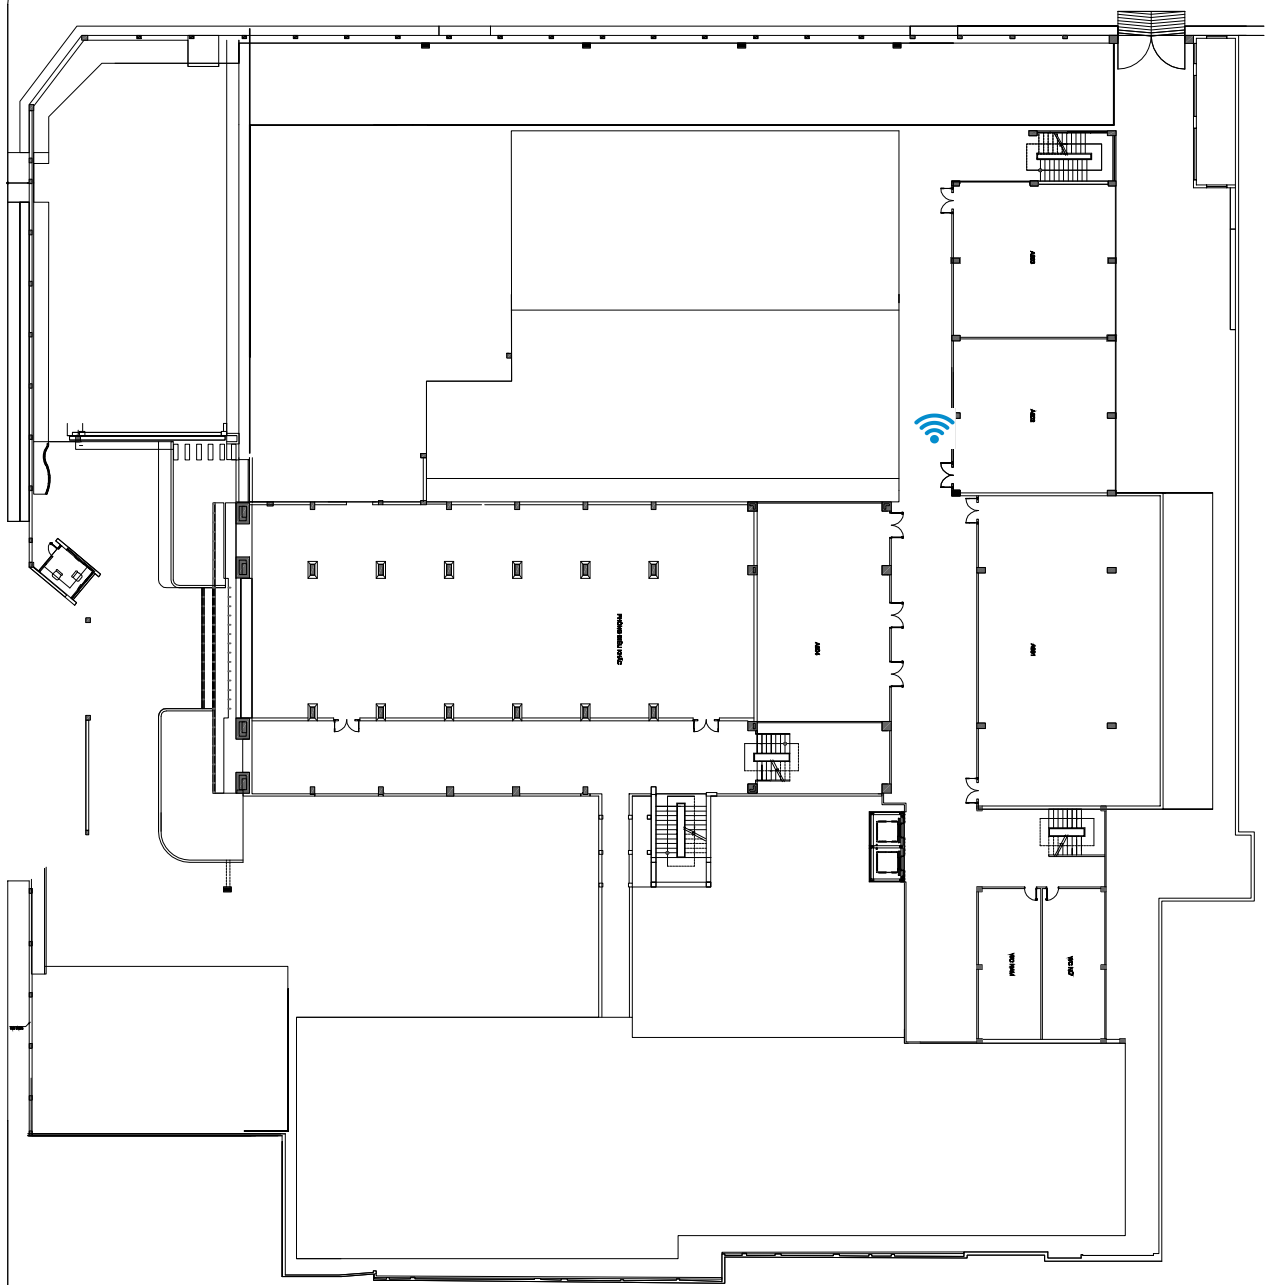

KÝ HIỆU:

MẶT BẰNG TẦNG 6 TOÀN KHU

Vị trí lắp đặt 1 AP: hành lang A603